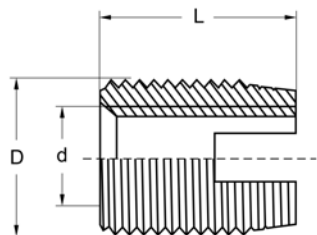

KITS Y BOLSAS CASQUILLOS AUTORROSCANTES

Todo lo necesario para la reparación de roscas en una sola caja práctica.

Cada kit contiene:

- Broca Incluida hasta el M-12
- Cantidad de Casquillos Autorroscantes
- Herramienta Instalación hasta el M-12

KIT CASQUILLOS y BOLSAS CASQUILLOS

Referencia	Medidas	kit Casquillos	Precio €
06005	M3-0.50x6	20	30.0000
08005	M4-0.70x8	20	33.0000
10005	M5-0.80x10	10	34.0000
14005	M6-1.00x14	10	34.0000
15005	M8-1.25x15	10	41.0000
18005	M10-1.50x18	10	42.0000
22005	M12-1.75x22	5	64.0000
Referencia	Medidas	Bolsa Casquillos	Precio €
306005	M3-0.50x6	10	4.7500
408005	M4-0.70x8	10	5.1500
510005	M5-0.80x10	10	5.8600
614005	M6-1.00x14	10	7.4400
815005	M8-1.25x15	10	10.0100
918005	M10-1.50x18	10	16.4400
922005	M12-1.75x22	5	12.8700

CASQUILLO AUTORROSCANTE

CASQUILLO AUTORROSCANTE TIPO ENSAT CON ENTRADA CONICA Y UNA HENDIDURA ANCHA QUE PROPORCIONAN UNA FUNCION CORTANTE MIENTRAS SE ESTA ATORNILLANDO. INDICADO ESPECIALMENTE PARA MATERIALES BLANDOS COMO POR EJEMPLO:

DIÁMETRO DE AGUJERO

Referencia	Rosca Interior	Rosca Exterior	Largo	Plásticos suaves Aleación Ligera 180-250 N/mm	Plásticos Duros Aleación Ligera 250-350 N/mm	Latón, Bronze, Aleación Ligera más 350 N/mm	€uros
9306005	M 3	M 5 x 0,50	6	4,5 a 4,6	4,6 a 4,7	4,7 a 4,8	0,33
9408005	M 4	M 6,5x 0,75	8	5,8 a 5,9	6,0 a 6,1	6,1 a 6,2	0,36
9510005	M 5	M 8 x 1,00	10	7,1 a 7,2	7,3 a 7,5	7,5 a 7,6	0,41
9614005	M 6	M10 x 1,50	14	8,6 a 8,8	8,9 a 9,2	9,2 a 9,4	0,52
9815005	M 8	M12 x 1,50	15	10,6 a 10,8	10,9 a 11,2	11,2 a 11,4	0,70
9918005	M10	M14 x 1,50	18	12,6 a 12,8	12,9 a 13,2	13,2 a 13,4	1,15
9922005	M12	M16 x 1,50	22	14,6 a 14,8	14,9 a 15,2	15,2 a 15,4	1,80